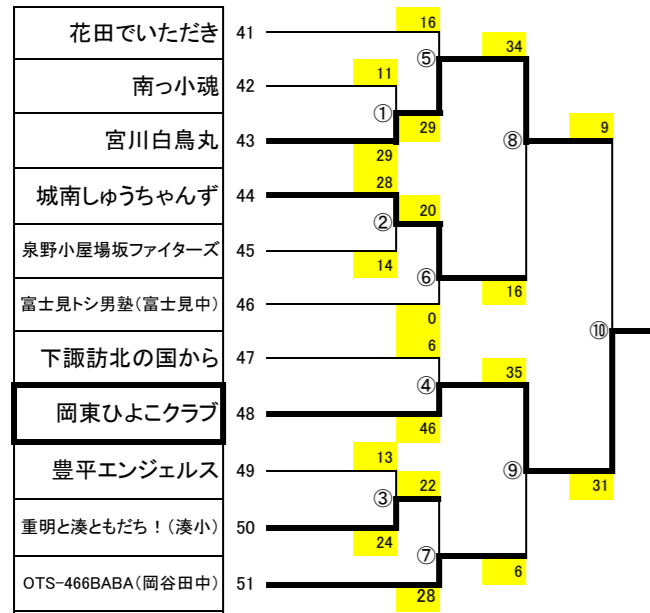

第64回 諏訪郡市教職員バスケットボール大会 組み合わせ H29. 2. 4(土)

諏訪教育会会長 野澤 幹雄

諏訪教育会特別部部长 小口 高弘

教職員バスケットボール委員長 宮阪 直央

男性 Aコート 諏訪中学校 ステージ

男性 Bコート 長峰中学校 ステージ

男性 Cコート 諏訪南中学校 ステージ

男性 Dコート 岡谷南部中学校 ステージ

男性 Eコート 諏訪南中学校 入口

☆試合開始時刻は目安です。前の試合が終了次第、次の試合を始めますので時間の余裕をもって、早めに会場へ集合して下さい。

ただし、決勝の前には、多少の間隔を開けます。

女性Fコート(諏訪中学校会場)、Gコート(長峰中学校会場)は、④11:00より、Hコート(岡谷南部中会場)は、⑤11:40より第一試合開始。マスターズコート(諏訪中学校)は、⑥12:20より第一試合を開始します。

- ①9:00~
- ②9:40~
- ③10:20~
- ④11:00~
- ⑤11:40~
- ⑥12:20~
- ⑦13:00~
- ⑧13:40~
- ⑨14:20~
- ⑩15:00~

☆試合開始時刻は目安です。前の試合が終了次第、次の試合を始めますので時間の余裕をもって、早めに会場へ集合して下さい。

女性 Fコート 諏訪中学校 入口

女性 Gコート 長峰中学校 入口

女性 Hコート 岡谷南部中学校 入口