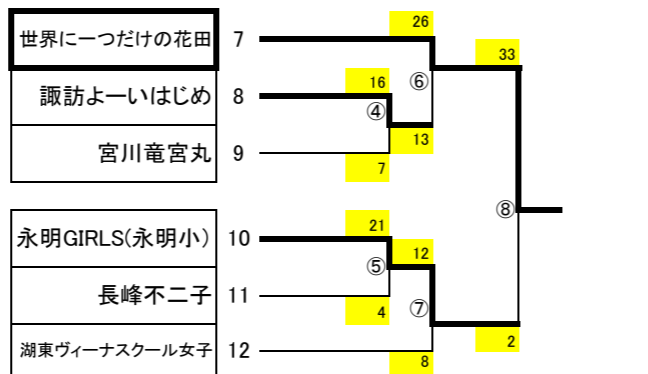

男性 Eコート 諏訪南中学校 入口

☆試合開始時刻は目安です。前の試合が終了次第、次の試合を始めますので時間の余裕をもって、早めに会場へ集合して下さい。

ただし、決勝の前には、多少の間隔を開けます。

女性Fコート(諏訪中学校会場)、Gコート(長峰中学校会場)は、④11:00より、Hコート(岡谷南部中会場)は、⑤11:40より第一試合開始。マスターズコート(諏訪中学校)は、⑥12:20より第一試合を開始します。

- ①9:00~
- ②9:40~
- ③10:20~
- ④11:00~
- ⑤11:40~
- ⑥12:20~
- ⑦13:00~
- ⑧13:40~
- ⑨14:20~
- ⑩15:00~

☆試合開始時刻は目安です。前の試合が終了次第、次の試合を始めますので時間の余裕をもって、早めに会場へ集合して下さい。

女性 Fコート 諏訪中学校 入口

女性 Gコート 長峰中学校 入口

女性 Hコート 岡谷南部中学校 入口