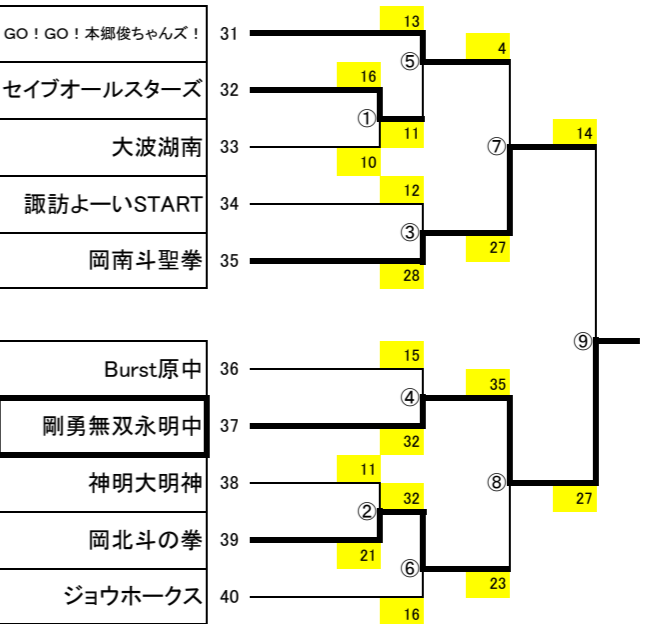

第64回 諏訪郡市教職員バスケットボール大会 組み合わせ H29. 2. 4(土)

諏訪教育会会長 野澤 幹雄

諏訪教育会特別部部长 小口 高弘

教職員バスケットボール委員長 宮阪 直央

男性 Aコート 諏訪中学校 ステージ

男性 Bコート 長峰中学校 ステージ

男性 Cコート 諏訪南中学校 ステージ

男性 Dコート 岡谷南部中学校 ステージ

男性 Eコート 諏訪南中学校 入口

☆試合開始時刻は目安です。前の試合が終了次第、次の試合を始めますので時間の余裕をもって、早めに会場へ集合して下さい。

ただし、決勝の前には、多少の間隔を開けます。

女性Fコート(諏訪中学校会場)、Gコート(長峰中学校会場)は、④11:00より、Hコート(岡谷南部中会場)は、⑤11:40より第一試合開始。マスターズコート(諏訪中学校)は、⑥12:20より第一試合を開始します。

- ①9:00~
- ②9:40~
- ③10:20~
- ④11:00~
- ⑤11:40~
- ⑥12:20~
- ⑦13:00~
- ⑧13:40~
- ⑨14:20~
- ⑩15:00~

☆試合開始時刻は目安です。前の試合が終了次第、次の試合を始めますので時間の余裕をもって、早めに会場へ集合して下さい。

女性 Fコート 諏訪中学校 入口

女性 Gコート 長峰中学校 入口

女性 Hコート 岡谷南部中学校 入口