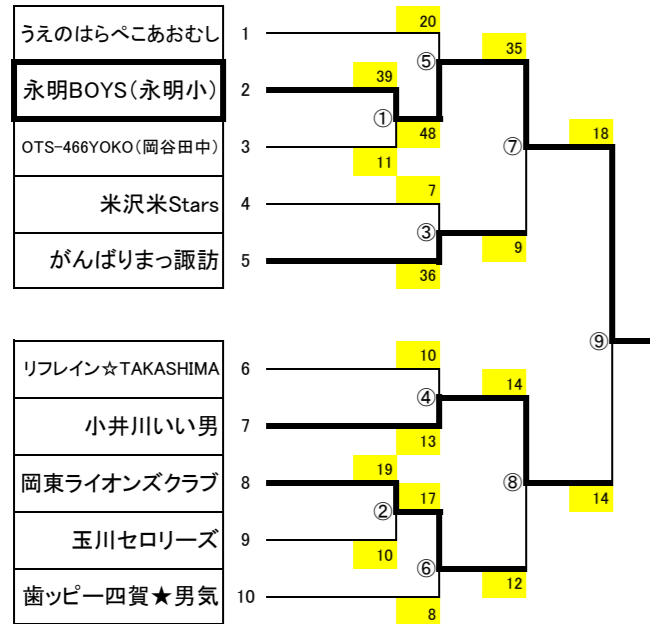

第64回 諏訪郡市教職員バスケットボール大会 組み合わせ H29. 2. 4(土)

諏訪教育会会長 野澤 幹雄

諏訪教育会特別部部长 小口 高弘

教職員バスケットボール委員長 宮阪 直央

男性 Aコート 諏訪中学校 ステージ

男性 Bコート 長峰中学校 ステージ

男性 Cコート 諏訪南中学校 ステージ

男性 Dコート 岡谷南部中学校 ステージ

男性 Eコート 諏訪南中学校 入口

☆試合開始時刻は目安です。前の試合が終了次第、次の試合を始めますので時間の余裕をもって、早めに会場へ集合して下さい。

ただし、決勝の前には、多少の間隔を開けます。

女性Fコート(諏訪中学校会場)、Gコート(長峰中学校会場)は、④11:00より、Hコート(岡谷南部中会場)は、⑤11:40より第一試合開始。マスターズコート(諏訪中学校)は、⑥12:20より第一試合を開始します。

- ①9:00~
- ②9:40~
- ③10:20~
- ④11:00~
- ⑤11:40~
- ⑥12:20~
- ⑦13:00~
- ⑧13:40~
- ⑨14:20~
- ⑩15:00~

☆試合開始時刻は目安です。前の試合が終了次第、次の試合を始めますので時間の余裕をもって、早めに会場へ集合して下さい。

女性 Fコート 諏訪中学校 入口

女性 Gコート 長峰中学校 入口

女性 Hコート 岡谷南部中学校 入口