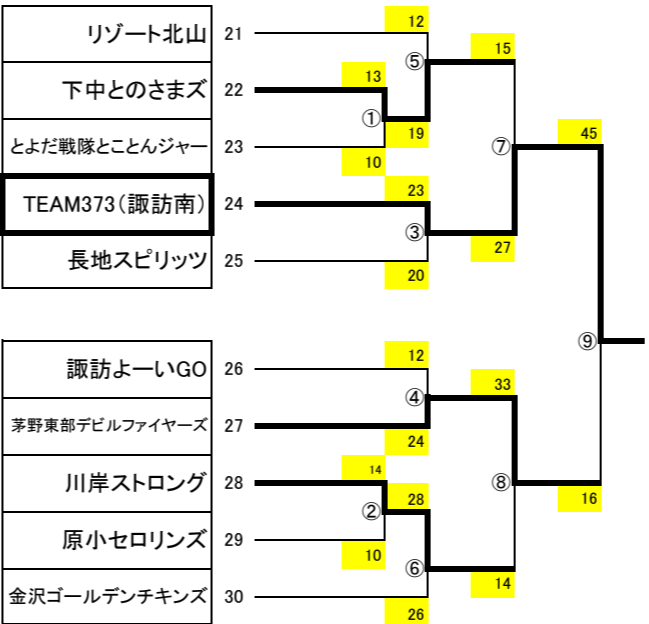

第64回 諏訪郡市教職員バスケットボール大会 組み合わせ H29. 2. 4(土)

諏訪教育会会長 野澤 幹雄

諏訪教育会特別部部长 小口 高弘

教職員バスケットボール委員長 宮阪 直央

男性 Aコート 諏訪中学校 ステージ

男性 Bコート 長峰中学校 ステージ

男性 Cコート 諏訪南中学校 ステージ

男性 Dコート 岡谷南部中学校 ステージ

男性 Eコート 諏訪南中学校 入口

☆試合開始時刻は目安です。前の試合が終了次第、次の試合を始めますので時間の余裕をもって、早めに会場へ集合して下さい。

ただし、決勝の前には、多少の間隔を開けます。

女性Fコート(諏訪中学校会場)、Gコート(長峰中学校会場)は、④11:00より、Hコート(岡谷南部中会場)は、⑤11:40より第一試合開始。マスターズコート(諏訪中学校)は、⑥12:20より第一試合を開始します。

- ①9:00~
- ②9:40~
- ③10:20~
- ④11:00~
- ⑤11:40~
- ⑥12:20~
- ⑦13:00~
- ⑧13:40~
- ⑨14:20~
- ⑩15:00~

☆試合開始時刻は目安です。前の試合が終了次第、次の試合を始めますので時間の余裕をもって、早めに会場へ集合して下さい。

女性 Fコート 諏訪中学校 入口

女性 Gコート 長峰中学校 入口

女性 Hコート 岡谷南部中学校 入口