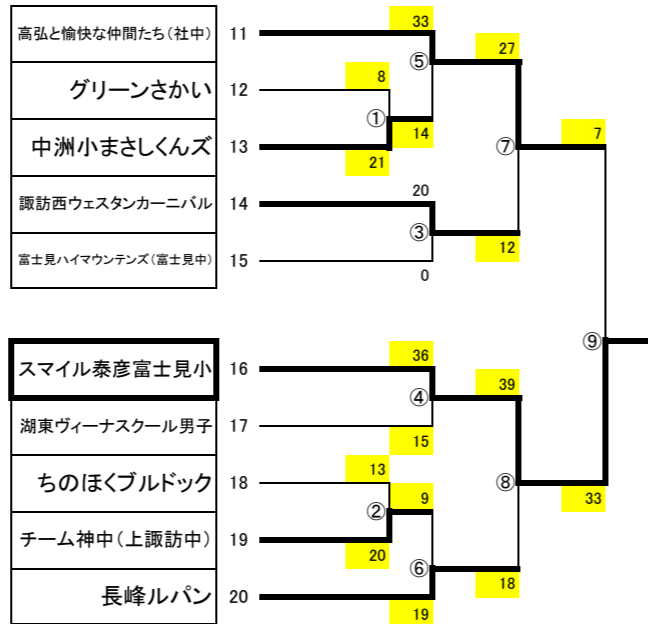

第64回 諏訪郡市教職員バスケットボール大会 組み合わせ H29. 2. 4(土)

諏訪教育会会長 野澤 幹雄

諏訪教育会特別部部长 小口 高弘

教職員バスケットボール委員長 宮阪 直央

男性 Aコート 諏訪中学校 ステージ

男性 Bコート 長峰中学校 ステージ

男性 Cコート 諏訪南中学校 ステージ

男性 Dコート 岡谷南部中学校 ステージ

男性 Eコート 諏訪南中学校 入口

☆試合開始時刻は目安です。前の試合が終了次第、次の試合を始めますので時間の余裕をもって、早めに会場へ集合して下さい。

ただし、決勝の前には、多少の間隔を開けます。

女性Fコート(諏訪中学校会場)、Gコート(長峰中学校会場)は、④11:00より、Hコート(岡谷南部中会場)は、⑤11:40より第一試合開始。マスターズコート(諏訪中学校)は、⑥12:20より第一試合を開始します。