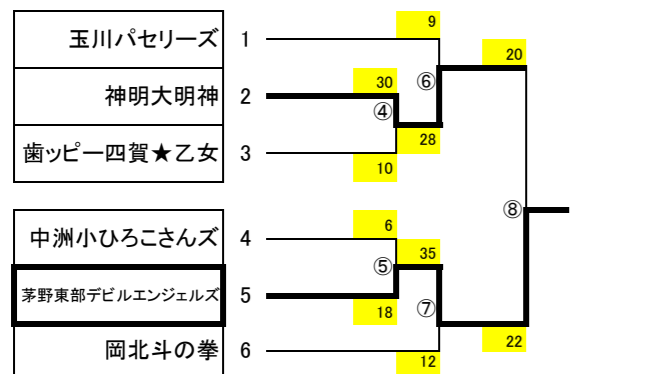

男性 Eコート 諏訪南中学校 入口

☆試合開始時刻は目安です。前の試合が終了次第、次の試合を始めますので時間の余裕をもって、早めに会場へ集合して下さい。

ただし、決勝の前には、多少の間隔を開けます。

女性Fコート(諏訪中学校会場)、Gコート(長峰中学校会場)は、④11:00より、Hコート(岡谷南部中会場)は、⑤11:40より第一試合開始。マスターズコート(諏訪中学校)は、⑥12:20より第一試合を開始します。

- ①9:00~
- ②9:40~
- ③10:20~
- ④11:00~
- ⑤11:40~
- ⑥12:20~
- ⑦13:00~
- ⑧13:40~
- ⑨14:20~
- ⑩15:00~

☆試合開始時刻は目安です。前の試合が終了次第、次の試合を始めますので時間の余裕をもって、早めに会場へ集合して下さい。

女性 Fコート 諏訪中学校 入口

女性 Gコート 長峰中学校 入口

女性 Hコート 岡谷南部中学校 入口