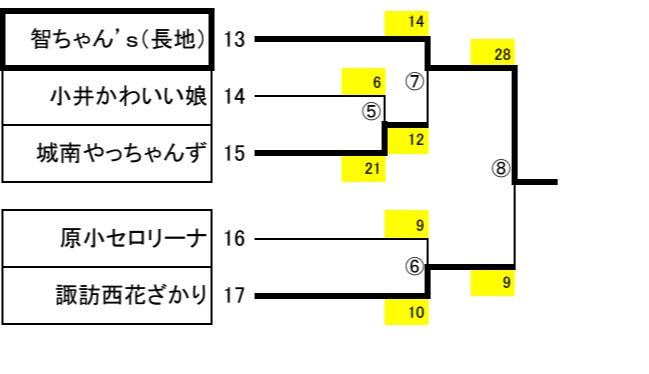

男性 Eコート 諏訪南中学校 入口

☆試合開始時刻は目安です。前の試合が終了次第、次の試合を始めますので時間の余裕をもって、早めに会場へ集合して下さい。

ただし、決勝の前には、多少の間隔を開けます。

女性Fコート(諏訪中学校会場)、Gコート(長峰中学校会場)は、④11:00より、Hコート(岡谷南部中会場)は、⑤11:40より第一試合開始。マスターズコート(諏訪中学校)は、⑥12:20より第一試合を開始します。

- ①9:00~
- ②9:40~
- ③10:20~
- ④11:00~
- ⑤11:40~
- ⑥12:20~
- ⑦13:00~
- ⑧13:40~
- ⑨14:20~
- ⑩15:00~

☆試合開始時刻は目安です。前の試合が終了次第、次の試合を始めますので時間の余裕をもって、早めに会場へ集合して下さい。

女性 Fコート 諏訪中学校 入口

女性 Gコート 長峰中学校 入口

女性 Hコート 岡谷南部中学校 入口